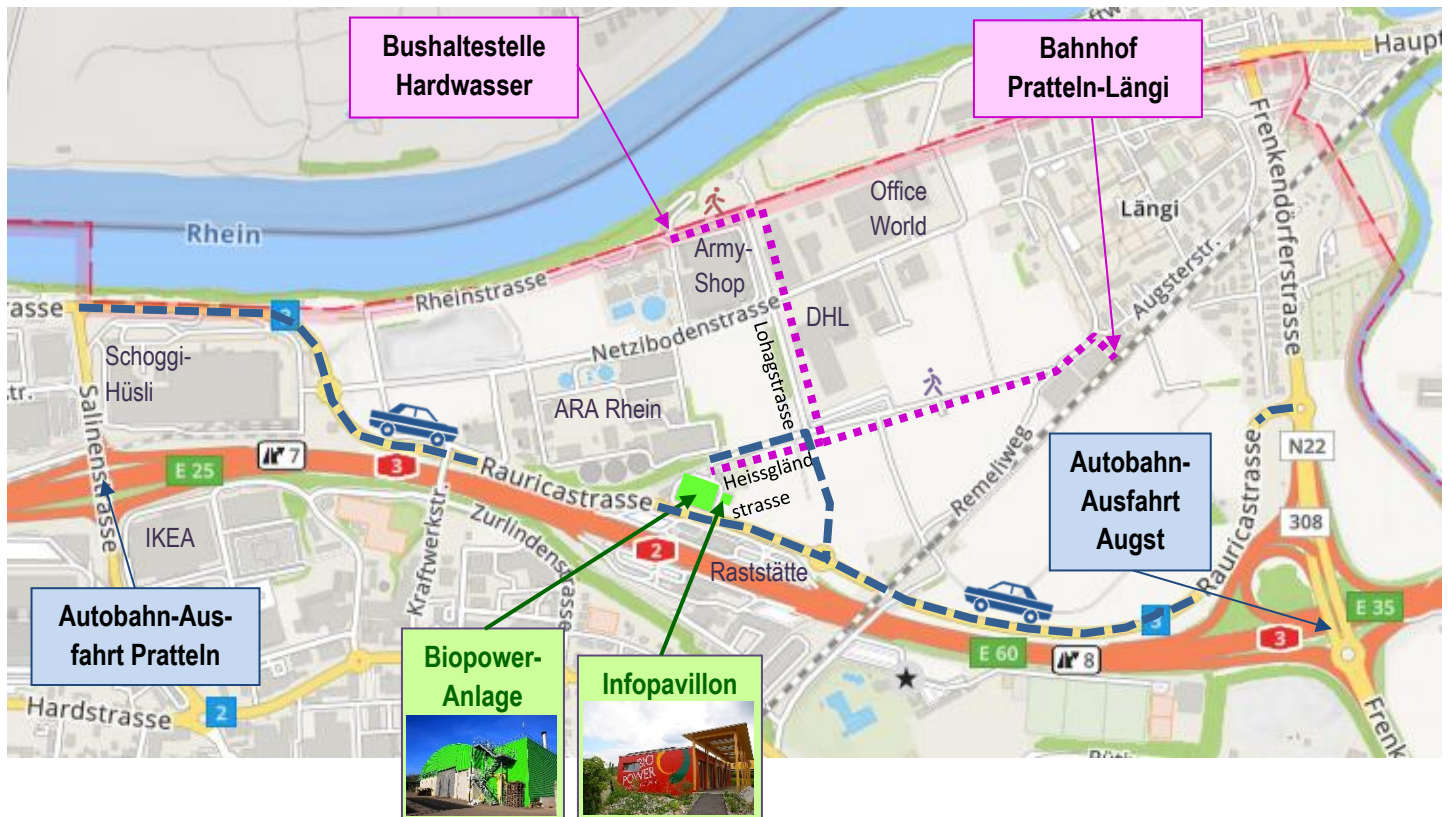

Biopower-Anlage Pratteln, Anlage und Infopavillon, Wegbeschreibung

Adresse: Biopower-Anlage Pratteln, Heissgländstrasse 12/16, CH-4133 Pratteln

Koordinaten: 47.528981, 7.700869 (für Eingabe in Navigationssysteme)

Anfahrt

Anfahrt mit öffentlichen Verkehrsmitteln:

- Bus Nr. 81/83 entweder vom Aeschenplatz (Basel) oder vom Bahnhof Liestal aus. Aussteigen bei der Haltestelle Hardwasser (Pratteln). Dann ca. 5 Minuten zu Fuss dem Industrie-Wegweiser „Infopavillon“ folgen.
- Mit der Eisenbahn S1 nach „Pratteln Salina Raurica“, dann vom Bahnhof zu Fuss ca. 10 Minuten direkt zur Biopower-Anlage.

Anfahrt mit dem Auto:

- Via Autobahn A2, Ausfahrt Pratteln nehmen, Salinenstrasse Richtung Rhein, rechts abbiegen in Rheinstrasse, Kreisel 2. Ausfahrt, Rauricastrasse (an Biopower-Anlage und Raststätte vorbei), Kreisel 2. Ausfahrt (Wegweiser Pratteln Industrie Nord), links abbiegen in Heissgländstrasse.
- Via Autobahn A2, Ausfahrt Augst, Kreisel 2. Ausfahrt, Rauricastrasse, Kreisel 2. Ausfahrt (Wegweiser Pratteln Industrie Nord), links abbiegen in Heissgländstrasse.