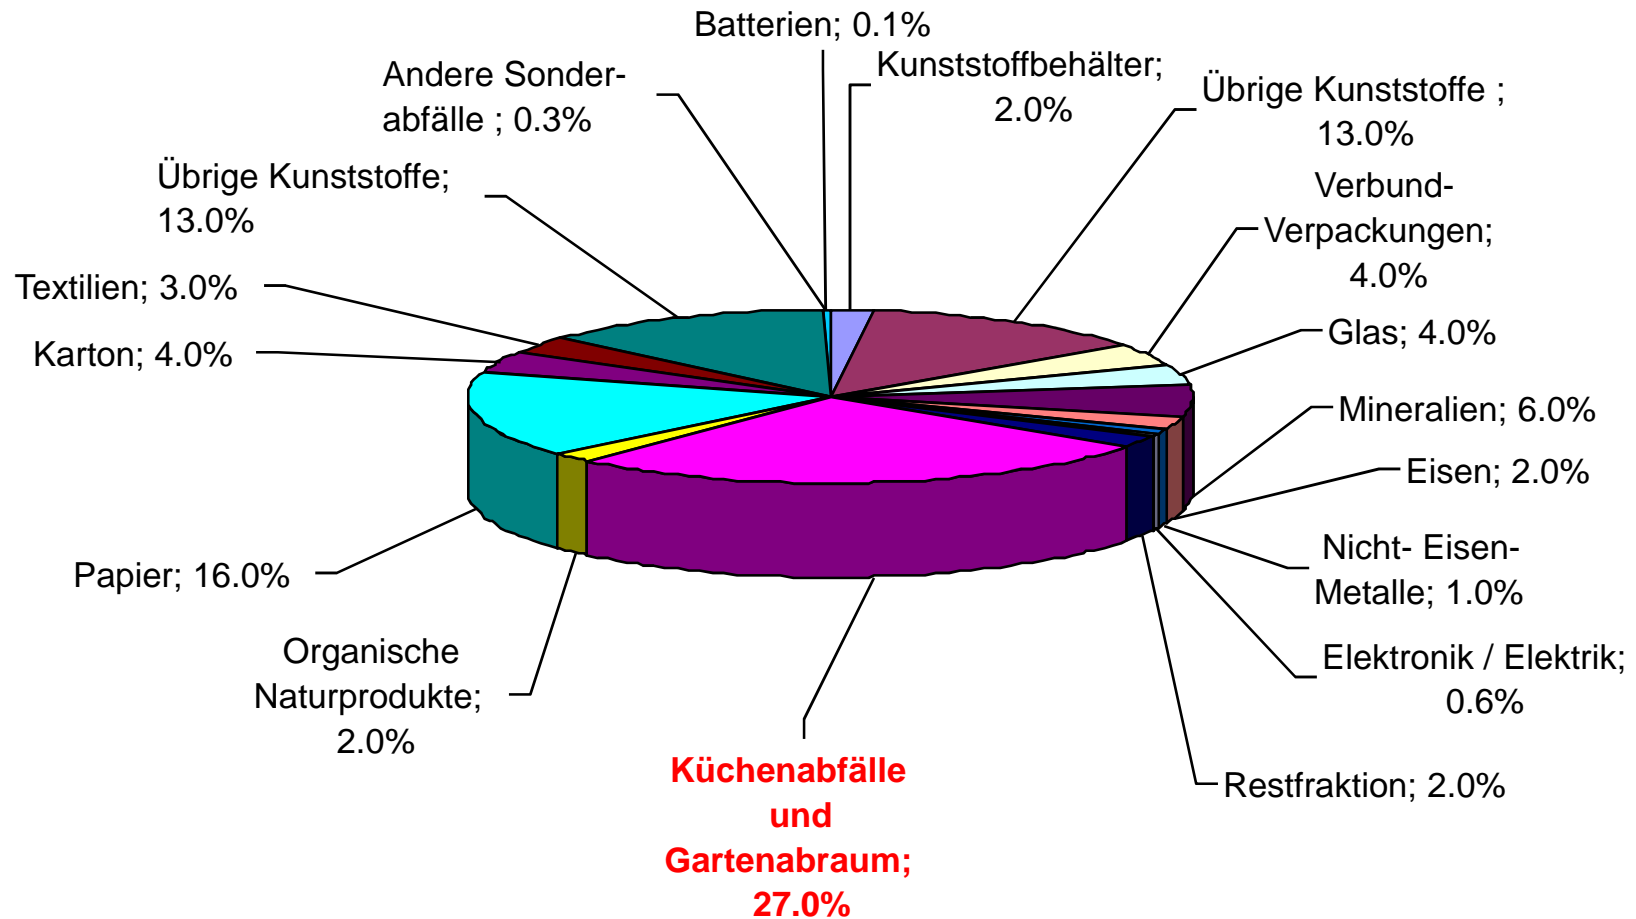

Der Schweizer schwarze Abfallsack und sein durchschnittlicher Inhalt

Im „Bebbi-Sack“ der Stadt Basel befinden sich ca. **40%** Küchenabfälle+Gartenabraum