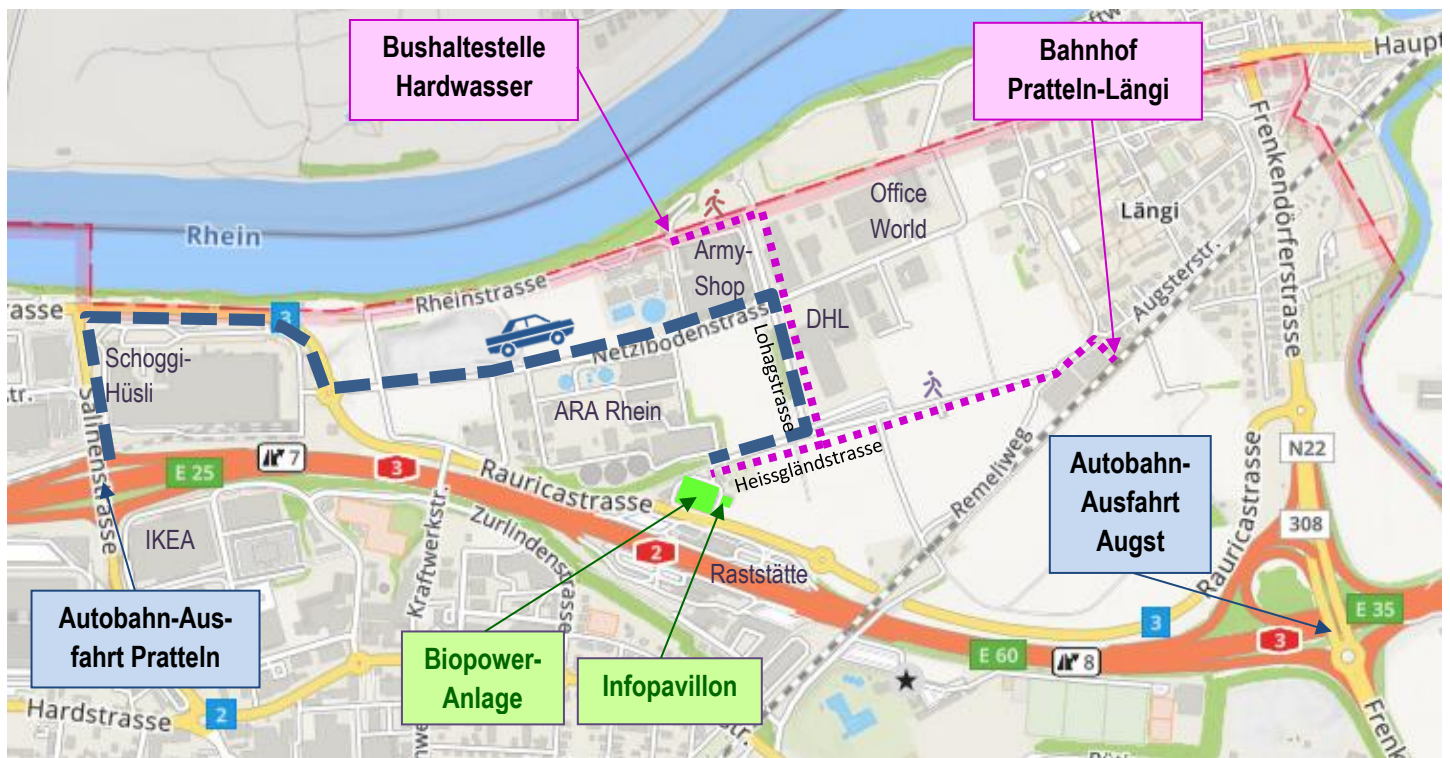

Biopower-Anlage Pratteln, Anlage und Infopavillon, Wegbeschreibung

Adresse: Biopower-Anlage Pratteln, Heissgländstrasse 12/16, CH-4133 Pratteln

Koordinaten: 47.528981, 7.700869 (für Eingabe in Navigationssysteme)

Anfahrt

Anfahrt mit öffentlichen Verkehrsmitteln:

- Bus Nr. 81/83 entweder vom Aeschenplatz (Basel) oder vom Bahnhof Liestal aus. Aussteigen bei der Haltestelle Hardwasser (Pratteln). Dann ca. 5 Minuten zu Fuss dem Industrie-Wegweiser „Infopavillon“ folgen.
- Mit der Eisenbahn S1 nach „Pratteln Salina Raurica“, dann vom Bahnhof zu Fuss ca. 10 Minuten direkt zur Biopower-Anlage.

Anfahrt mit dem Auto:

Via Autobahn A2, Ausfahrt Pratteln nehmen, Wegweiser „Pratteln Industrie Nord“ folgen (Rauricastrasse – Kreisell 3. Ausfahrt - Netzibodenstrasse), rechts in Lohagstrasse einbiegen, bis zum Ende fahren und dann rechts abbiegen in Heissgländstrasse.